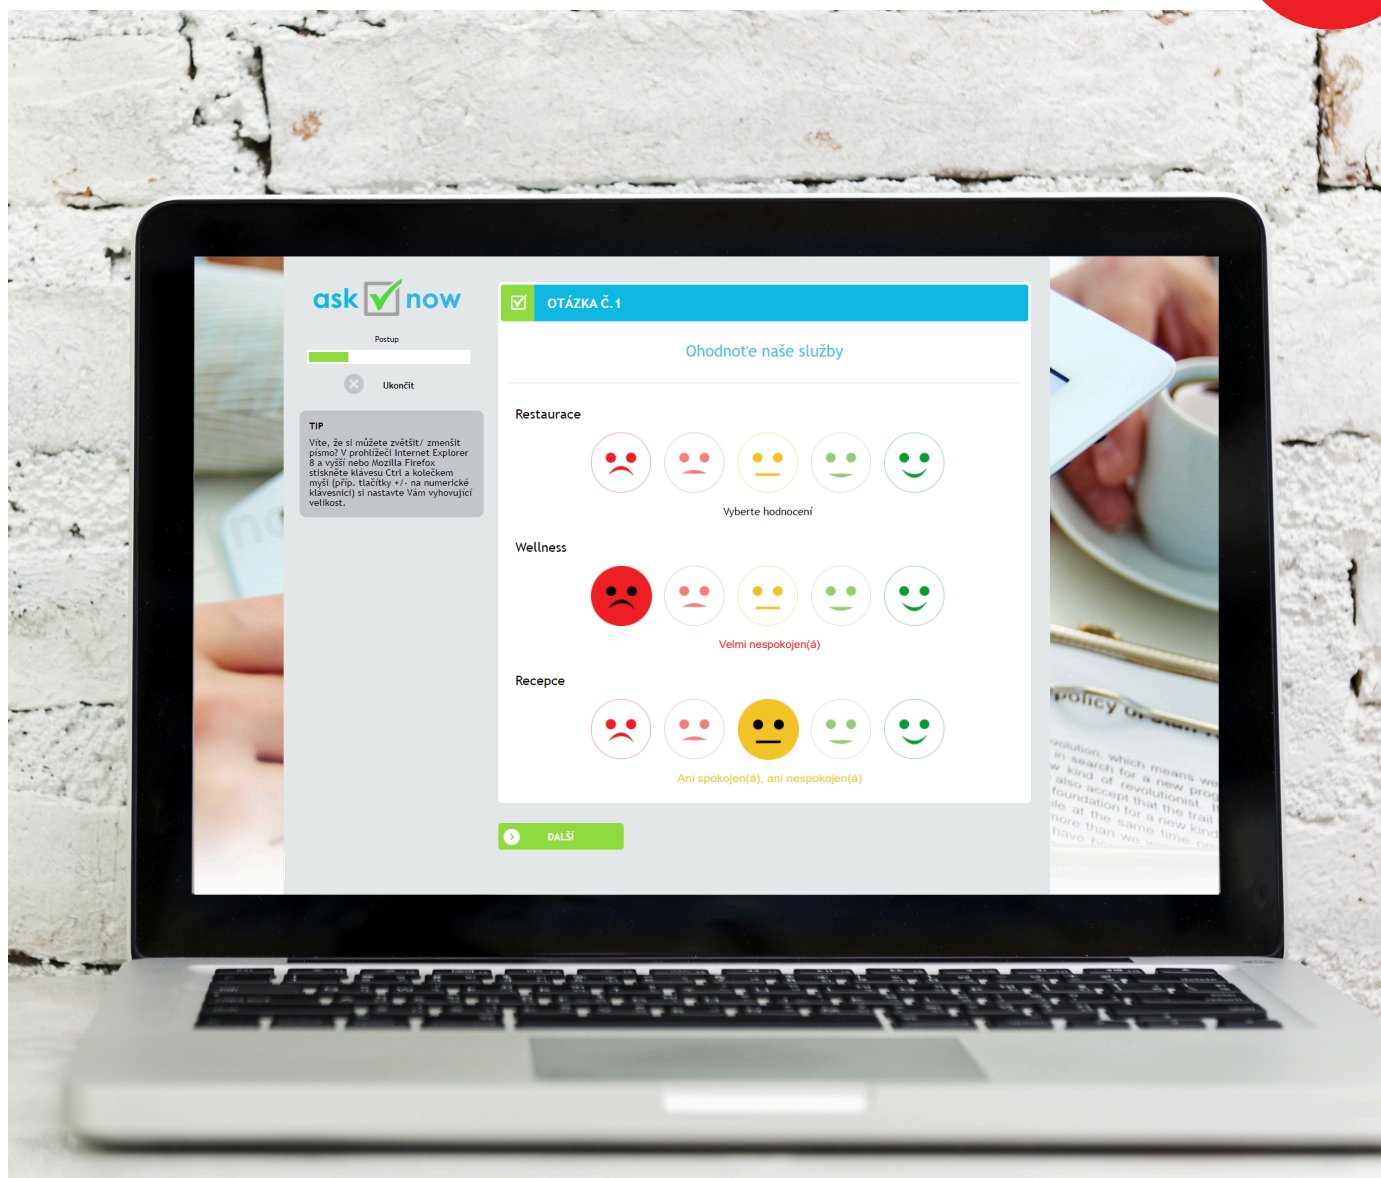

Vyhodnocení budete mít v **Adminu AskNow** stejné jako u hvězdiček.

Při online vyplňování

Pokud budete mít zájem, napište nám či zavolejte.